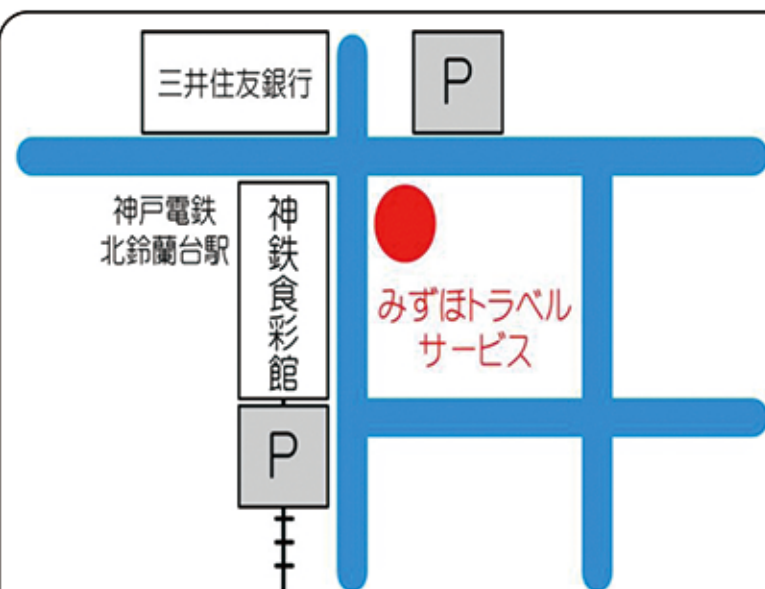

# 北鈴蘭台駅前の みずほトラベルサービスです！

営業時間：10:00～19:30  
TEL：078-597-2800

旅のご相談は北鈴蘭台駅前東側の  
みずほトラベルサービスまで！  
定休日：水曜/日曜（年末年始）

☆日本旅行

☆山陽バス トラストツアー（西鈴蘭台、谷上発着）

☆神姫バスツアーズ・ハートツアー

☆ANAスカイホリデー・JALパックなど

国内・海外パッケージ取り扱い

## みずほトラベルサービスからのお知らせ

旅行のお申込み・クーポン引き取りのお客様には、食彩館の駐車券1時間をサービスさせていただいております。（2013年3月末まで）